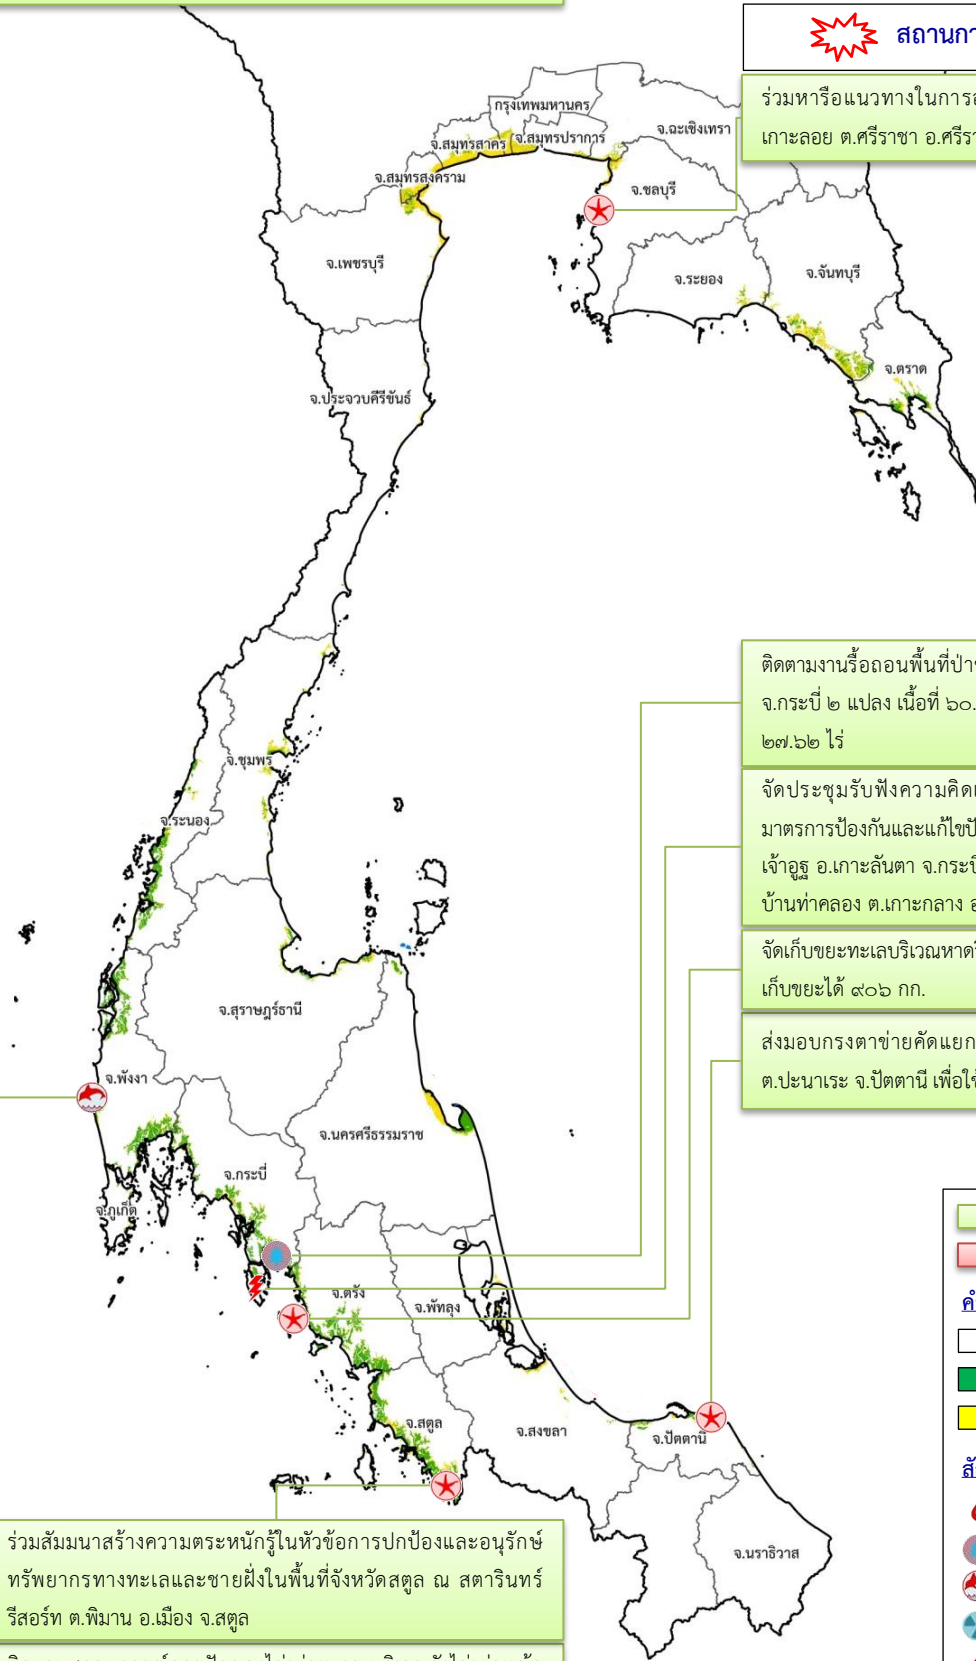

กรมทรัพยากรทางทะเลและชายฝั่ง

สรุปรายงานสถานการณ์ประจำวัน

วันศุกร์ที่ ๒ สิงหาคม ๒๕๖๔ เวลา ๐๙.๐๐ น.

รองอธิบดีพรศรี สุทธนารักษ์ ร่วมประชุมรับฟังความคิดเห็นและให้ข้อมูลเกี่ยวกับสถานการณ์ ปัญหาภัยคุกคามต่อทรัพยากรทางทะเลและชายฝั่งและการกีดเซาะชายฝั่ง ในพื้นที่ จ.ปัตตานี นราธิวาส สงขลา พัทลุง นครศรีธรรมราช ระนอง พังงา ภูเก็ต และกระบี่ ผ่านระบบ Video Conference ณ สำนักงานรองอธิบดีฯ ชั้น ๙ กรม ทช.

สถานการณ์ฉุกเฉิน (ไม่มี)

ร่วมหารือแนวทางในการอนุรักษ์เต่าทะเลที่เสี่ยงไว้ในบ่อบริเวณ เกาะลอย ต.ศรีราชา อ.ศรีราชา จ.ชลบุรี

ติดตามงานรื้อถอนพื้นที่ป่าชายเลนที่ถูกบุกรุก ท้องที่ อ.คลองท่อม จ.กระบี่ ๒ แปลง เนื้อที่ ๖๐.๘๓ ไร่ และรื้อถอนสวนปาล์มน้ำมัน เนื้อที่ ๒๗.๖๒ ไร่

จัดประชุมรับฟังความคิดเห็น การจัดทำข้อมูลเชิงพื้นที่และร่างมาตรการป้องกันและแก้ไขปัญหาการกีดเซาะชายฝั่ง ในพื้นที่ระบบหาดเจ้าอาฐ อ.เกาะลันตา จ.กระบี่ ณ ศาลาเรียนรู้เครือข่ายด้านการประมงบ้านท่าคลอง ต.เกาะกลาง อ.เกาะลันตา จ.กระบี่

จัดเก็บขยะทะเลบริเวณหาดวิวาหิต์ใต้สมุทร ต.ไม้ฝาด อ.สิเกา จ.ตรัง เก็บขยะได้ ๕๐๖ กก.

ส่งมอบกรงตาข่ายคัดแยกขยะ ๑ ชุด ให้กับชมรมประมงพื้นบ้าน ต.ปะนาเระ จ.ปัตตานี เพื่อใช้คัดแยกขยะในการดำเนินการตามกิจกรรม

ร่วมสัมมนาสร้างความตระหนักรู้ในหัวข้อการปกป้องและอนุรักษ์ทรัพยากรทางทะเลและชายฝั่งในพื้นที่จังหวัดสตูล ณ สโมสรทรี รีสอร์ท ต.พิมาน อ.เมือง จ.สตูล

ติดตามสถานการณ์การฟักของไข่เต่าทะเล บริเวณรังไข่เต่าหน้าหาดคึกคัก ต.คึกคัก อ.ตะกั่วป่า จ.พังงา และพบปะชุมชนบ้านหินร่ม ต.คลองเคียน อ.ตะกั่วทุ่ง จ.พังงา

	ข่าวด้านบวก	๘ เรื่อง
	ข่าวด้านลบ	- เรื่อง
คำอธิบายแผนที่		
	จังหวัดชายฝั่งทะเล	
	พื้นที่ป่าชายเลนคงสภาพ	
	พื้นที่ป่าชายเลนที่มีการใช้ประโยชน์	
สัญลักษณ์		
	การบุกรุกทรัพยากร	-
	การท่องเที่ยวในพื้นที่ป่าชายเลน	๑
	สัตว์ทะเลหายาก	๑
	สิ่งแวดล้อมทางทะเล	-
	การกีดเซาะชายฝั่ง	๑
	กิจกรรมสำคัญ ทช.	๕